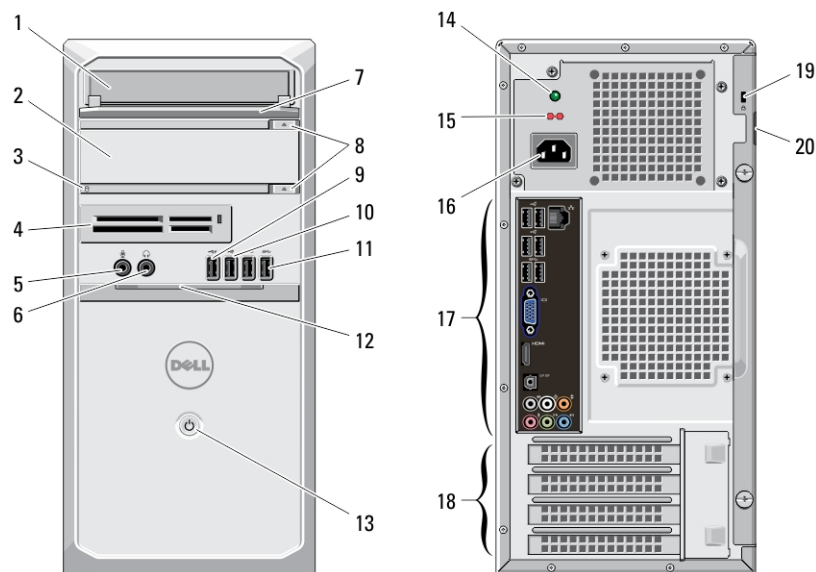

Dell Vostro 470

Information om installation och funktioner

Om varningar

 **WARNING:** Detta meddelande indikerar risk för skada på egendom eller person, eller livsfara.

Framsida och baksida

Figur 1. Framsida och baksida

- | | |
|--|--|
| 1. cd/dvd-enhet | 12. frontpanellucka (öppen) |
| 2. cd- eller dvd-enhetsuttag (tillval) | 13. strömbrytare |
| 3. indikator för hårddiskaktivitet | 14. diagnostikindikator för strömförsörjning |
| 4. mediekortläsare (tillval) | 15. spänningsväljare |
| 5. mikrofonkontakt | 16. nätkontakt |
| 6. hörlurskontakt | 17. kontakter på bakpanelen |
| 7. frontpanel för enhetsfack (öppen) | 18. kortplatser för expansionskort (4) |
| 8. cd/dvd-utmatningsknappar (2) | 19. säkerhetskabeluttag |
| 9. strömsatt USB 2.0-kontakt | 20. hänglåsuttag |
| 10. USB 2.0-kontakt | |
| 11. USB 3.0-kontakter (2) | |

Figur 2. Bakpanel

1. indikator för länktintegritet
2. nätverksadapterkontakt
3. indikator för nätverksaktivitet
4. mitt-/bashögtalarkontakt
5. linjeingångskontakt
6. främre L/R-linjeutgångskontakt
7. mikrofonkontakt
8. bakre L/R-högtalarkontakt
9. L/R-surroundkontakt på sidan
10. S/PDIF-kontakt
11. HDMI-kontakt
12. VGA-kontakt
13. USB 3.0-kontakter (2)
14. USB 2.0-kontakter (4)