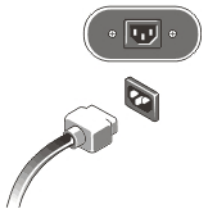

Figur 2. Bakpanel

1. indikator för länktintegritet
2. nätverksadapterkontakt
3. indikator för nätverksaktivitet
4. mitt-/bashögtalarkontakt
5. linjeingångskontakt
6. främre L/R-linjeutgångskontakt
7. mikrofonkontakt
8. bakre L/R-högtalarkontakt
9. L/R-surroundkontakt på sidan
10. S/PDIF-kontakt
11. HDMI-kontakt
12. VGA-kontakt
13. USB 3.0-kontakter (2)
14. USB 2.0-kontakter (4)

2. Anslut telefonkabeln (tillval).

Figur 4. Telefonanslutning

- Om du har köpt ett separat grafikkort som tillval ansluter du skärmen till grafikkortets port. Du kan också ansluta skärmen med hjälp av den integrerade VGA- eller HDMI-kontakten. Använd någon av dessa kablar för att ansluta bildskärmen:

Figur 5. VGA och HDMI

- Anslut USB-tangentbordet eller musen (tillval).

Figur 6. USB-anslutning

- Anslut en eller flera nätkablar.

Figur 7. Ansluta ström

- Tryck på strömbrytaren på datorn och på skärmen.

Figur 8. Slå på strömmen