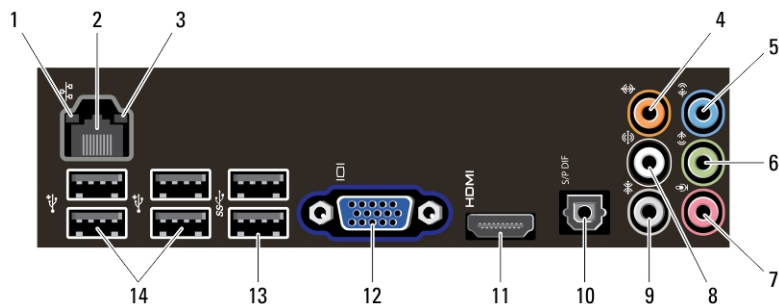

- | | |
|--|--|
| 1. cd/dvd-enhet | 12. frontpanellucka (öppen) |
| 2. cd- eller dvd-enhetsuttag (tillval) | 13. strömbrytare |
| 3. indikator för hårddiskaktivitet | 14. diagnostikindikator för strömförsörjning |
| 4. mediekortläsare (tillval) | 15. spänningsväljare |
| 5. mikrofonkontakt | 16. nätkontakt |
| 6. hörlurskontakt | 17. kontakter på bakpanelen |
| 7. frontpanel för enhetsfack (öppen) | 18. kortplatser för expansionskort (4) |
| 8. cd/dvd-utmatningsknappar (2) | 19. säkerhetskabeluttag |
| 9. strömsatt USB 2.0-kontakt | 20. hänglåsuttag |
| 10. USB 2.0-kontakt | |
| 11. USB 3.0-kontakter (2) | |

 **OBS:** Utmatningsknappen för den andra optiska enheten fungerar endast om det finns en andra optisk enhet installerad i datorn.

OD1TCJA00

Regleringsmodell: D10M
Regleringstyp: D10M002
2011 - 10

Bakpanel

Figur 2. Bakpanel

1. indikator för länktintegritet
2. nätverksadapterkontakt
3. indikator för nätverksaktivitet
4. mitt-/bashögtalarkontakt
5. linjeingångskontakt
6. främre L/R-linjeutgångskontakt
7. mikrofonkontakt
8. bakre L/R-högtalarkontakt
9. L/R-surroundkontakt på sidan
10. S/PDIF-kontakt
11. HDMI-kontakt
12. VGA-kontakt
13. USB 3.0-kontakter (2)
14. USB 2.0-kontakter (4)